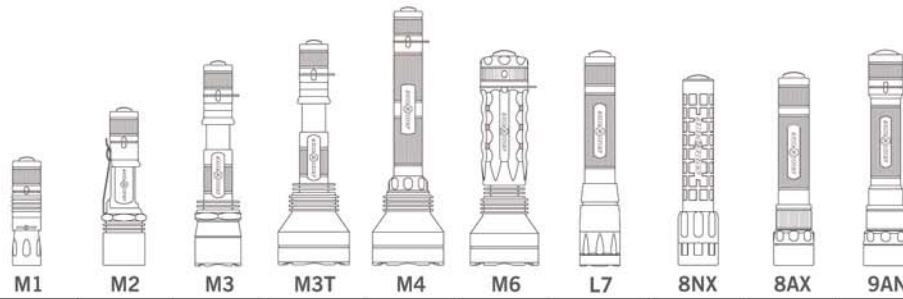

# SPECIFICATIONS CHART

	M1	M2	M3	M3T	M4	M6	L7	8NX	8AX	9AN
<b>Length/Weight</b>	3.8 in/3.1 oz	5.75 in/5.8 oz	7.1 in/7.0 oz	7.8 in/9.8 oz	9.0 in/11.6 oz	7.75 in/15.9 oz	7.87 in/11.3 oz	7.0 in/8.0 oz	6.9 in/9.7 oz	6.9 in/12.8 oz
<b>Batteries</b>	one (lithium)	two (lithium)	three (lithium)	three (lithium)	four (lithium)	Six (lithium)	one (Ni-Cad)	one (Ni-Cad)	one (Ni-Cad)	one (Ni-Cad)
<b>Spares Carrier</b>	SC3	SC1	SC2	SC2	SC2	SC2	--	--	--	--
<b>Lamp Assemblies</b>										
High-output Lumens / Runtime	-- 10mw/15 hrs	P60 65/60 min	MN10 125/60 min	MN15 125/60 min	MN60 225/60 min	MN20 250/60 min	-- 100/2.5 hrs	X80 110/50 min	X80 110/50 min	N90 20/2 hrs
Ultra-high output Lumens / Runtime	-- --	P61 120/20 min	MN11 225/20 min	MN16 225/20 min	MN61 350/20 min	MN21 500/20 min	-- --	-- --	-- --	N90 140/40 min
<b>Holster</b>										
Nylon, quick release	V82	--	--	--	--	--	V40, V41, V45	V30, V31, V35	V30, V31, V35	V30, V31, V35
Polymer	--	V72	V71	V71	V71	V71	--	V72	V72	V72
<b>Filters</b>										
Red filter	--	FM65	FM15	FM25	FM25	FM25	FM65	FM65	FM65	FM15
Blue filter	--	FM66	FM16	FM26	FM26	FM26	FM66	FM66	FM66	FM16
Infrared filter	--	FM63	FM13	FM23	FM23	FM23	--	FM63	FM63	FM13
Diffusion filter	--	FM64	FM14	FM24	FM24	FM24	FM64	FM64	FM64	FM14
Opaque cover	--	FM67	FM17	FM27	FM27	FM27	FM67	FM67	FM67	FM17
Traffic wand	--	F68	F38	--	--	--	--	F68	F68	F38
<b>Rapid SmartCharger Kit</b>	--	--	--	--	--	--	CN411	CN411	CN411	CN411

**KROMA**

<b>Length/Weight</b>	5.5 in/4.9 oz
<b>Lithium Batteries</b>	two
<b>Spares Carrier</b>	SC3
<b>Lumens / Runtime</b>	
White High	50/1.5 hrs
White Low	1.4/20 hrs
Blue High	3.4/8 hrs
Blue Low	.48/80 hrs
Red High	6.3/8 hrs
Red Low	.52/80 hrs
<b>Holster</b>	
Nylon, quick release	V21
<b>Filters</b>	
Opaque cover	F68